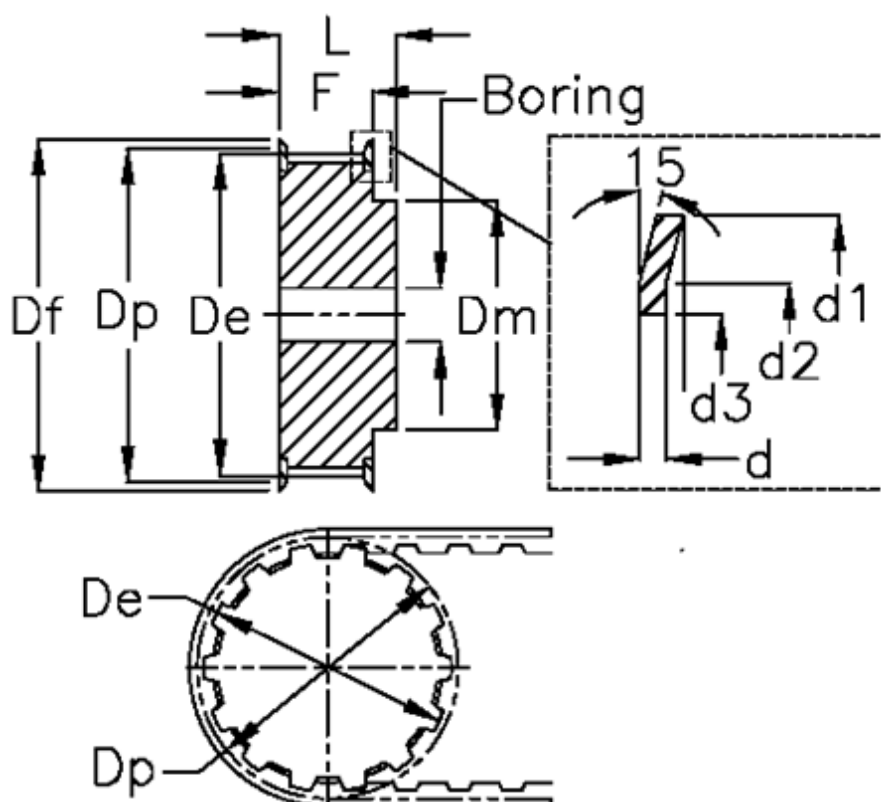

Varenummer: 604144028020
 Beskrivelse: Tandremskive med nav
 HTD 28 8M 20

Mål

Boring = 15	Dm = 50
Bredde = 20	Dp = 71.3
d = 1.5	F = 28
d1 = 75	Flangetype = F27
d2 = 68.5	L = 38
d3 = 60	Tandantal = 28
De = 70.08	Type = 8M
Df = 75	Vægt = 0.87